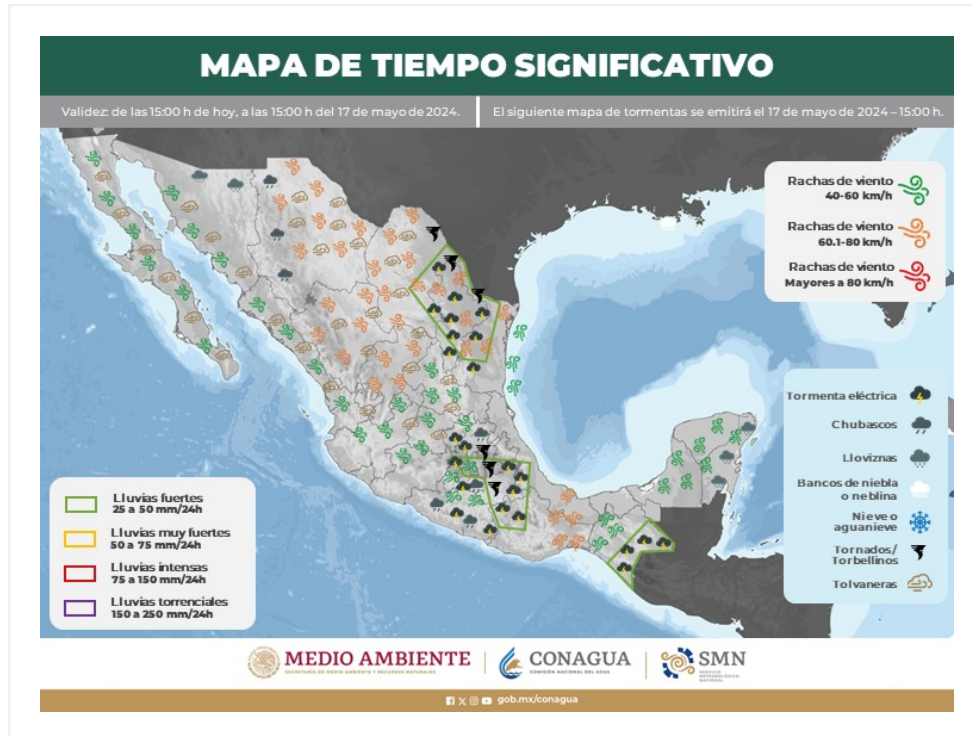

# Mapa de Áreas con Potencial de Tormentas

No. Aviso: 137

Ciudad de México a 16 de Mayo del 2024.

Emisión: 15:00h

Servicio Meteorológico Nacional, fuente oficial del Gobierno de México, emite el siguiente aviso:

Las tormentas pueden estar acompañadas de actividad eléctrica (descargas nube-nube o nube-tierra), granizo y fuertes vientos, así como lluvia intensa con umbral superior a 20 mm en una hora o superior a 70 mm en 24 horas.

**El próximo mapa se emitirá a las 15:00 horas del 17 de mayo de 2024 o antes, si existe un cambio significativo.**